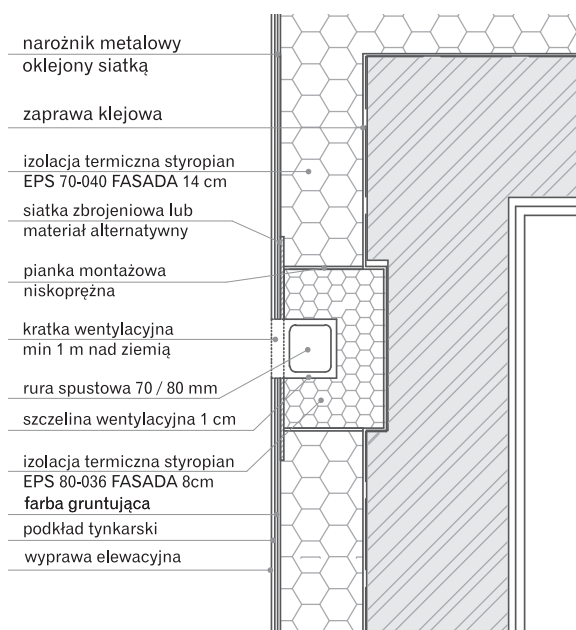

Całość sprawia, że system Galeco BEZOKAPOWY idealnie wrysowuje się w linię każdego obiektu, sprawiając że wpisanie systemu rynnowego w projekt jeszcze nigdy nie było tak proste.

System złożony jest ze stalowej rynny o prostokątnym profilu o szerokości 125 mm i rury spustowej wykonanej z PVC-U o wymiarze 70 x 80 mm.

- Łącznik dylatacyjny - innowacyjne rozwiązanie Galeco umożliwiające szczelne połączenie rynien o profilu prostokątnym. Pełni również funkcję haka doczołowego dzięki wzmocnionej stalowej konstrukcji i otworom montażowym.

Wzór na występ krokwi

$$X = Y - 14 - Z$$

- X [cm] - odległość występu krokwi we wnęce na rurę spustową
 Y [cm] - grubość ocieplenia + wykończenie elewacji
 Z [cm] - grubość deski czołowej
 16 [cm] - szerokość od czoła maskownicy do tylnej powierzchni haka

Przekrój połączenia rynny i rury spustowej / rzut poziomy

Elewacja z tynku

Elewacja z cegieł

SYSTEM
**BEZ
OKAPOWY**
GALECO

Obliczanie Efektywnej Powierzchni Dachy (EPD)

Powierzchnia dachu w m² = (C/2 + B) x długość dachu.