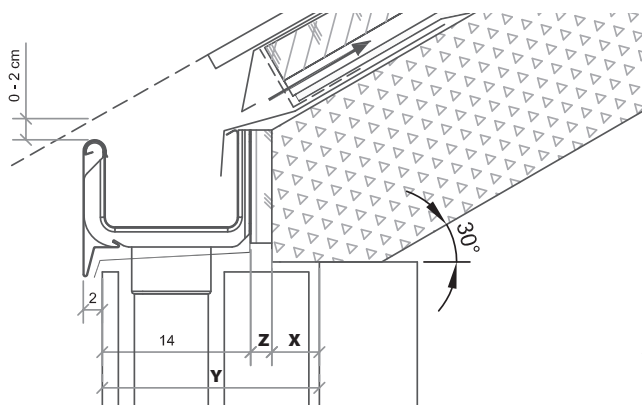

Całość sprawia, że system Galeco BEZOKAPOWY idealnie wrysowuje się w linię każdego obiektu, sprawiając że wpisanie systemu rynnowego w projekt jeszcze nigdy nie było tak proste.

System złożony jest ze stalowej rynny o prostokątnym profilu o szerokości 125 mm i rury spustowej wykonanej z PVC-U o wymiarze 70 x 80 mm.

- Łącznik dylatacyjny - innowacyjne rozwiązanie Galeco umożliwiające szczelne połączenie rynien o profilu prostokątnym. Pełni również funkcję haka doczołowego dzięki wzmocnionej stalowej konstrukcji i otworom montażowym.

Wzór na występ krokwi

$$X = Y - 14 - Z$$

- X [cm] - odległość występu krokwi we wnęce na rurę spustową
 Y [cm] - grubość ocieplenia + wykończenie elewacji
 Z [cm] - grubość deski czołowej
 16 [cm] - szerokość od czoła maskownicy do tylnej powierzchni haka

Przekrój połączenia rynny i rury spustowej / rzut poziomy

Elewacja z tynku

Elewacja z cegieł

SYSTEM
**BEZ
OKAPOWY**
GALECO

Obliczanie Efektywnej Powierzchni Dachy (EPD)

Powierzchnia dachu w m² = (C/2 + B) x długość dachu.