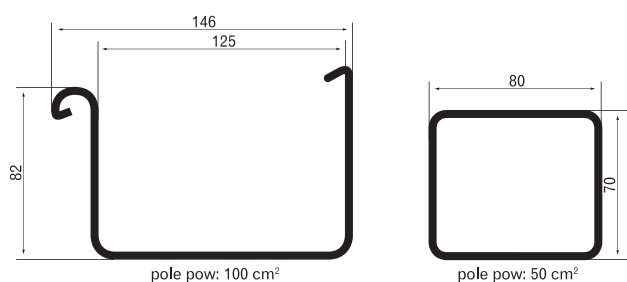

Informacja o rozmiarze

System Galeco BEZOKAPOWY 125/70x80 służy do orynnowania domów jednorodzinnych, budynków mieszkalnych i małych obiektów przemysłowych z uwzględnieniem dachów bez okapów. Dzięki prostokątnemu profilowi rynna jest bardziej wydajna niż konkurencyjne rynny 125 mm o profilu okrągłym. Prostokątna rura została zaprojektowana z myślą o chowaniu całego spustu w ociepleniu budynku.

Kolorystyka

W zależności od pokrycia dachowego lub elewacji oferujemy 2 wersje kolorystyczne maskownicy.

RAL	Kolor		Materiał	
~ RAL 7015	<i>Grafitowy</i>	A	STAL	■
~ RAL 9005	<i>Czarny</i>	B	STAL	■