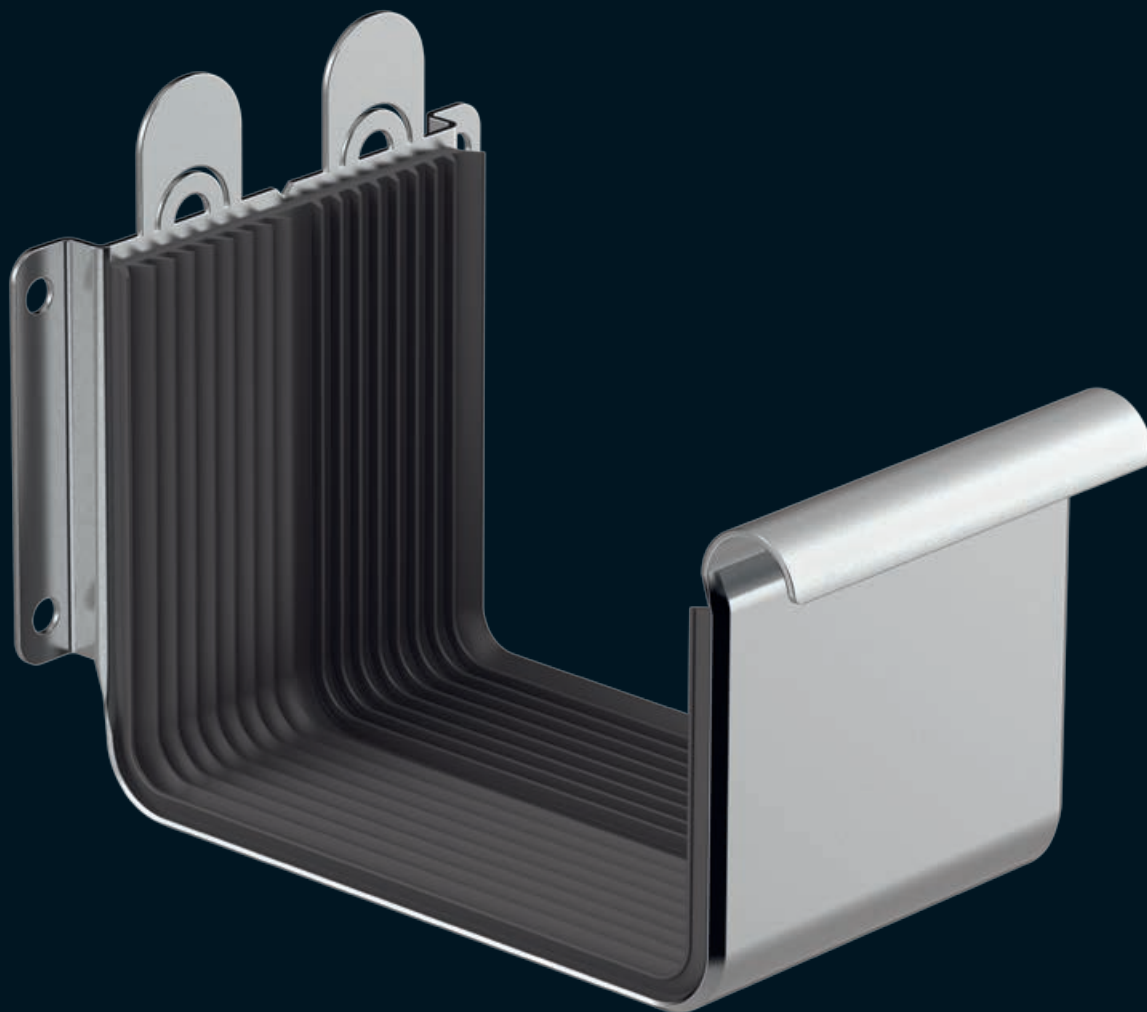

System kabli grzejnych

Zapobiega gromadzeniu się śniegu i lodu, zamarzaniu wody w rynnach i rurach spustowych, zabezpieczając budynek przed uszkodzeniami orynnowania.

Prostokątny kształt rury

Optymalnie dopasowany pod zabudowę w elewacji, a dodatkowo zapewnia jeszcze większą wydajność.

Gwarancja 10 lat

Udzielana na odporność na korozję perforacyjną, trwałość mechaniczną oraz szczelność systemu.

System Galeco BEZOKAPOWY dedykowany jest do montażu w budynkach bez tradycyjnego okapu.

System Galeco BEZOKAPOWY to innowacyjny system rynnowy, dedykowany do montażu w ociepleniu budynków, które nie posiadają tradycyjnego okapu.

Całość sprawia, że system Galeco BEZOKAPOWY idealnie wrysowuje się w linię każdego obiektu, sprawiając że wpisanie systemu rynnowego w projekt jeszcze nigdy nie było tak proste.

System złożony jest ze stalowej rynny o prostokątnym profilu o szerokości 125 mm i rury spustowej wykonanej z PVC-U o wymiarze 70 x 80 mm.

- Łącznik dylatacyjny - innowacyjne rozwiązanie Galeco umożliwiające szczelne połączenie rynien o profilu prostokątnym. Pełni również funkcję haka doczołowego dzięki wzmocnionej stalowej konstrukcji i otworom montażowym.