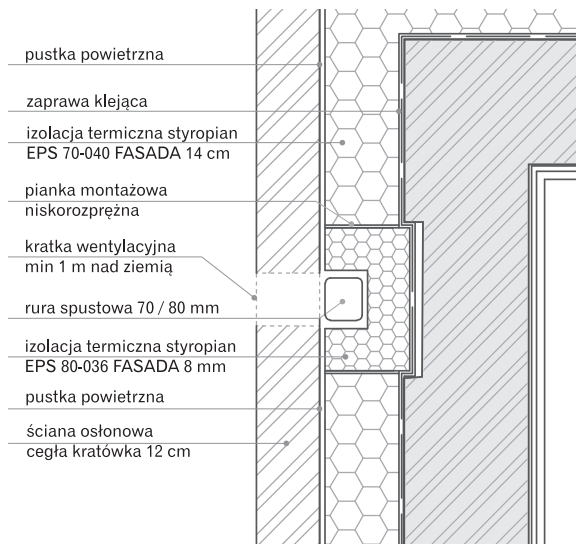

Całość sprawia, że system Galeco BEZOKAPOWY idealnie wrysowuje się w linię każdego obiektu, sprawiając że wpisanie systemu rynnowego w projekt jeszcze nigdy nie było tak proste.

System złożony jest ze stalowej rynny o prostokątnym profilu o szerokości 125 mm i rury spustowej wykonanej z PVC-U o wymiarze 70 x 80 mm.

- Łącznik dylatacyjny - innowacyjne rozwiązanie Galeco umożliwiające szczelne połączenie rynien o profilu prostokątnym. Pełni również funkcję haka doczołowego dzięki wzmocnionej stalowej konstrukcji i otworom montażowym.

Wzór na występ krokwi

$$X = Y - 14 - Z$$

- X [cm] - odległość występu krokwi we wnęce na rurę spustową
 Y [cm] - grubość ocieplenia + wykończenie elewacji
 Z [cm] - grubość deski czołowej
 16 [cm] - szerokość od czoła maskownicy do tylnej powierzchni haka

Przekrój połączenia rynny i rury spustowej / rzut poziomy

Elewacja z tynku

Elewacja z cegieł

SYSTEM
**BEZ
OKAPOWY**
GALECO

Obliczanie Efektywnej Powierzchni Dachy (EPD)

Powierzchnia dachu w m² = (C/2 + B) x długość dachu.