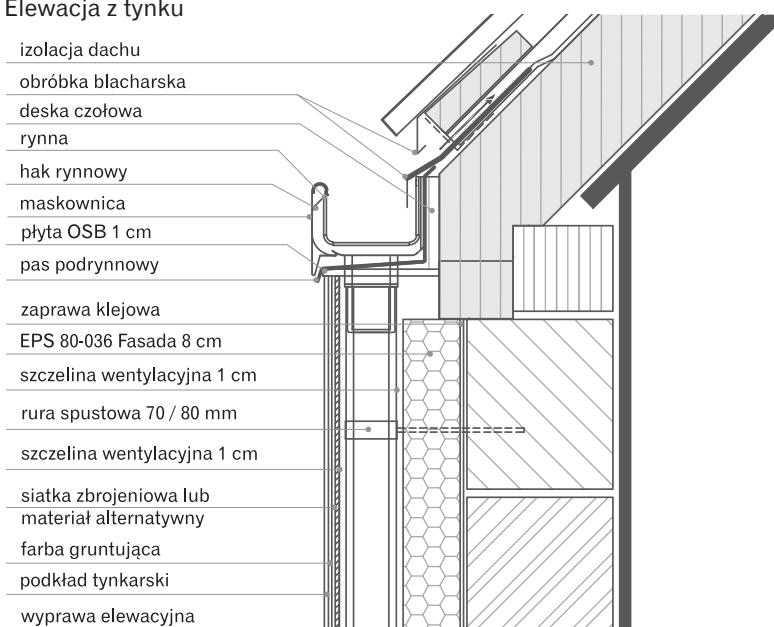

Całość sprawia, że system Galeco BEZOKAPOWY idealnie wrysowuje się w linię każdego obiektu, sprawiając że wpisanie systemu rynnowego w projekt jeszcze nigdy nie było tak proste.

System złożony jest ze stalowej rynny o prostokątnym profilu o szerokości 125 mm i rury spustowej wykonanej z PVC-U o wymiarze 70 x 80 mm.

- Łącznik dylatacyjny - innowacyjne rozwiązanie Galeco umożliwiające szczelne połączenie rynien o profilu prostokątnym. Pełni również funkcję haka doczołowego dzięki wzmocnionej stalowej konstrukcji i otworom montażowym.

Wzór na występ krokwi

$$X = Y - 14 - Z$$

- X [cm] - odległość występu krokwi we wnęce na rurę spustową
 Y [cm] - grubość ocieplenia + wykończenie elewacji
 Z [cm] - grubość deski czołowej
 16 [cm] - szerokość od czoła maskownicy do tylnej powierzchni haka

Przekrój połączenia rynny i rury spustowej / rzut poziomy

Elewacja z tynku

Elewacja z cegieł

SYSTEM
**BEZ
OKAPOWY**
GALECO

Obliczanie Efektywnej Powierzchni Dachy (EPD)

Powierzchnia dachu w m² = (C/2 + B) x długość dachu.