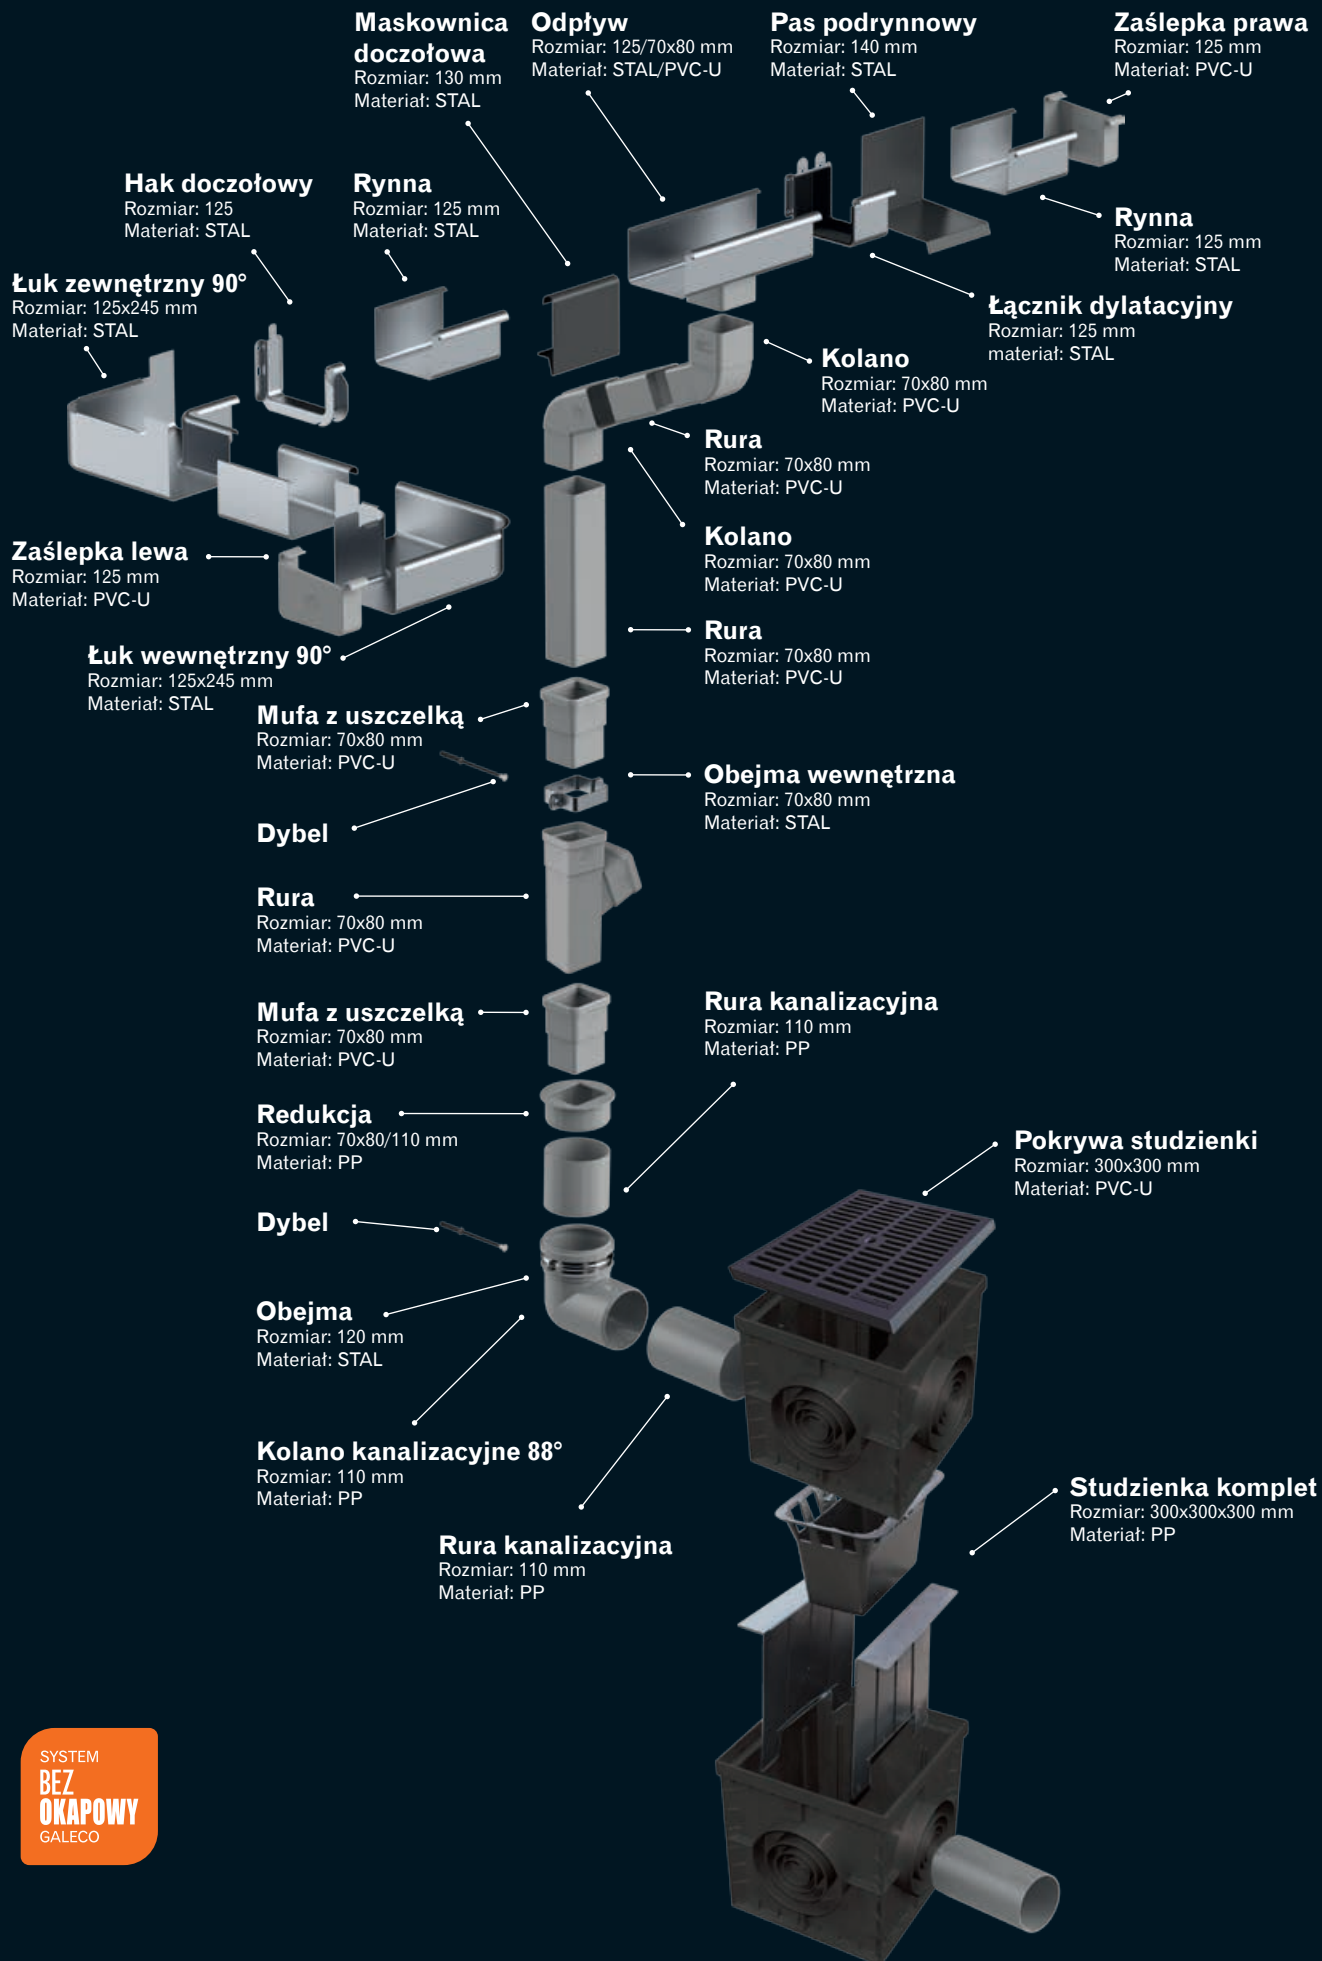

Całość sprawia, że system Galeco BEZOKAPOWY idealnie wrysowuje się w linię każdego obiektu, sprawiając że wpisanie systemu rynnowego w projekt jeszcze nigdy nie było tak proste.

System złożony jest ze stalowej rynny o prostokątnym profilu o szerokości 125 mm i rury spustowej wykonanej z PVC-U o wymiarze 70 x 80 mm.

- Łącznik dylatacyjny - innowacyjne rozwiązanie Galeco umożliwiające szczelne połączenie rynien o profilu prostokątnym. Pełni również funkcję haka doczołowego dzięki wzmocnionej stalowej konstrukcji i otworom montażowym.

Wzór na występ krokwi

$$X = Y - 14 - Z$$

- X [cm] - odległość występu krokwi we wnęce na rurę spustową
 Y [cm] - grubość ocieplenia + wykończenie elewacji
 Z [cm] - grubość deski czołowej
 16 [cm] - szerokość od czoła maskownicy do tylnej powierzchni haka

Przekrój połączenia rynny i rury spustowej / rzut poziomy

Elewacja z tynku

Elewacja z cegieł

SYSTEM
**BEZ
OKAPOWY**
GALECO

Obliczanie Efektywnej Powierzchni Dachy (EPD)

Powierzchnia dachu w m² = (C/2 + B) x długość dachu.