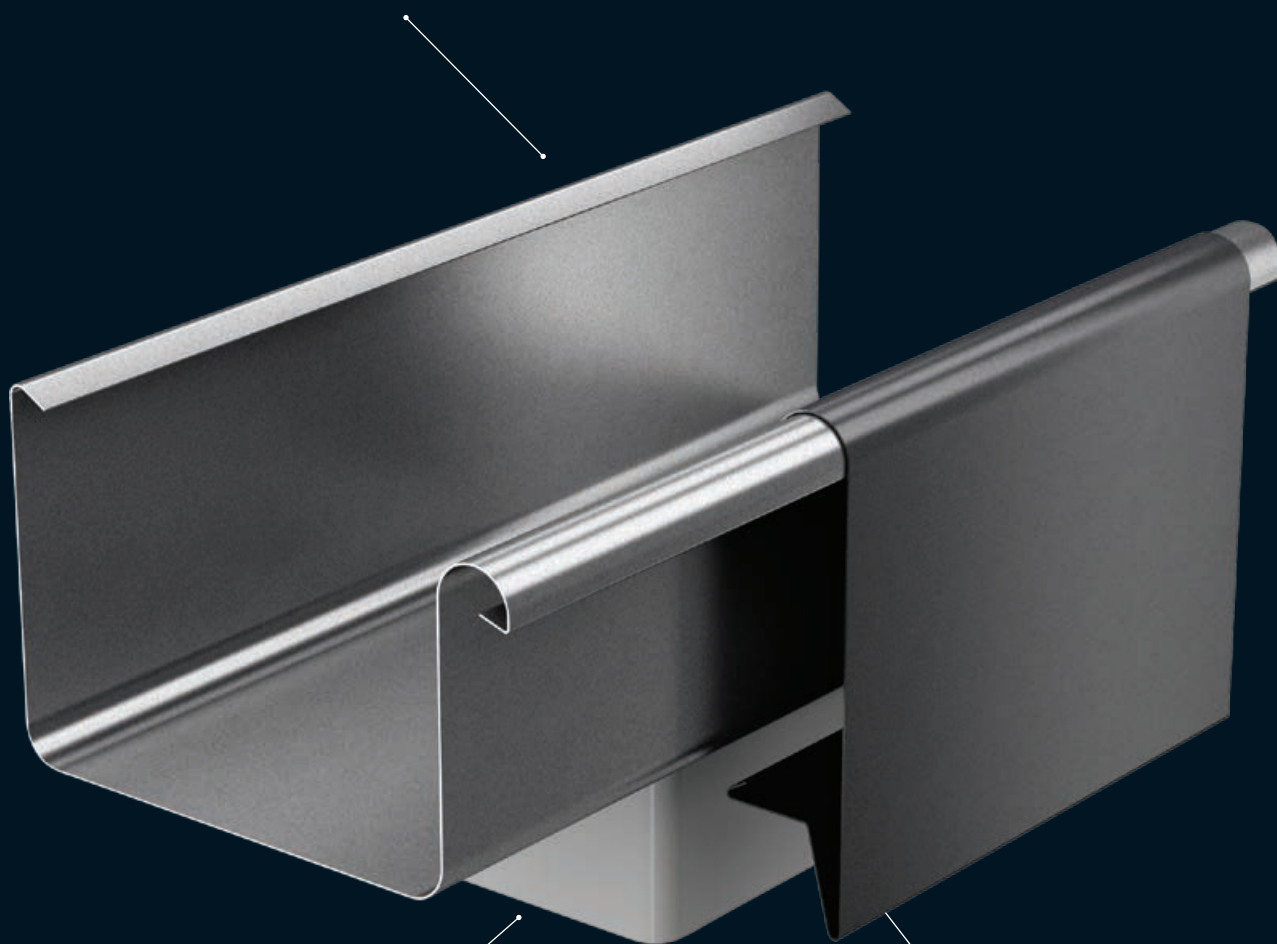

System BEZOKAPOWY to optymalne połączenie trzech rodzajów materiałów Galeco.

LUXOCYNK

LUXOCYNK, oprócz tradycyjnej powłoki cynkowej, pokryty jest powłoką polimerową oraz chromem tworząc stałą, solidną i zwartą powłokę, chroniącą stal przed korozją, a sam cynk przed patynowaniem.

PVC-U

Najbardziej ekonomiczny materiał w ofercie Galeco, gwarantujący jednocześnie wysoką jakość użytkowania.

STAL ~RAL 7015/ grafit

Materiał najwyższej jakości. Rdzeń stalowy pokryty ocynkiem i powłoką polimerową gwarantuje trwałość na lata.