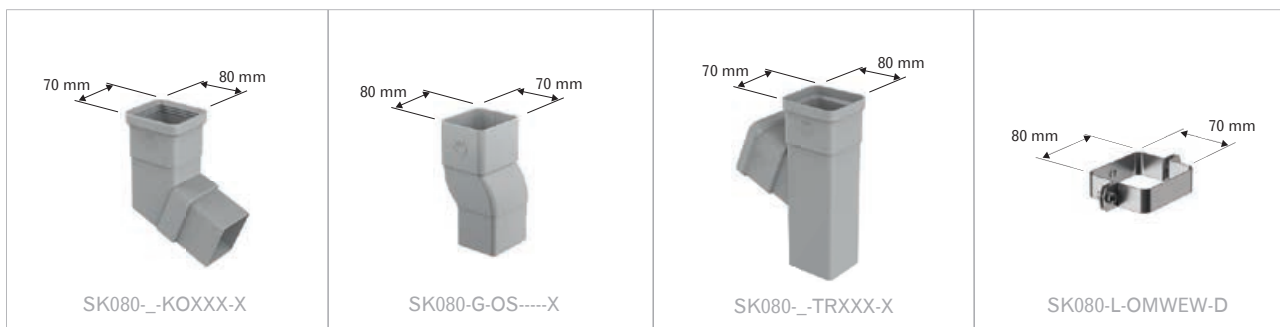

kolano boczne nietypowe uPVC**

odsadzka 1-9 cm

trójnik boczny nietypowy uPVC**

obejma wewnętrzna