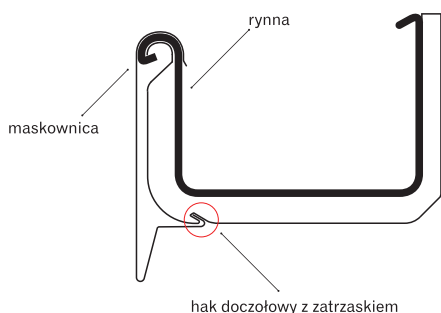

Informacja o rozmiarze

System Galeco BEZOKAPOWY 125/70x80 służy do orynnowania domów jednorodzinnych, budynków mieszkalnych i małych obiektów przemysłowych z uwzględnieniem dachów bez okapów. Dzięki prostokątnemu profilowi rynna jest bardziej wydajna niż konkurencyjne rynny 125 mm o profilu okrągłym. Prostokątna rura została zaprojektowana z myślą o chowaniu całego spustu w ociepleniu budynku.

Kolorystyka

W zależności od pokrycia dachowego lub elewacji oferujemy 2 wersje kolorystyczne maskownicy.

RAL	Kolor		Materiał	
~ RAL 7015	<i>Grafitowy</i>	A	STAL	■
~ RAL 9005	<i>Czarny</i>	B	STAL	■

—— Oprócz wprowadzenia systemu do wnętrza elewacji budynku, jego innowacyjność polega na za-trzaskowym połączeniu haka z maskownicą.

Specjalnie zaprojektowany hak doczołowy

Specjalnie zaprojektowany hak doczołowy posiada zamki w jego dolnej części, dzięki czemu można zastrzasnąć w nim maskownicę. Element ten można zdjąć w dowolnym momencie w celu przeprowadzenia prac konserwatorskich rynien.

Maskownica, hak, rynna i łącznik doczołowy to rozwiązania techniczne Galeco niespotykane do tej pory w tradycyjnych systemach rynnowych. Dzięki temu system Galeco BEZOKA-POWY rozwija tradycyjne podejście do rynien w rozwiązaniach dedykowanych dla najśmielszych projektów współczesnych architektów.