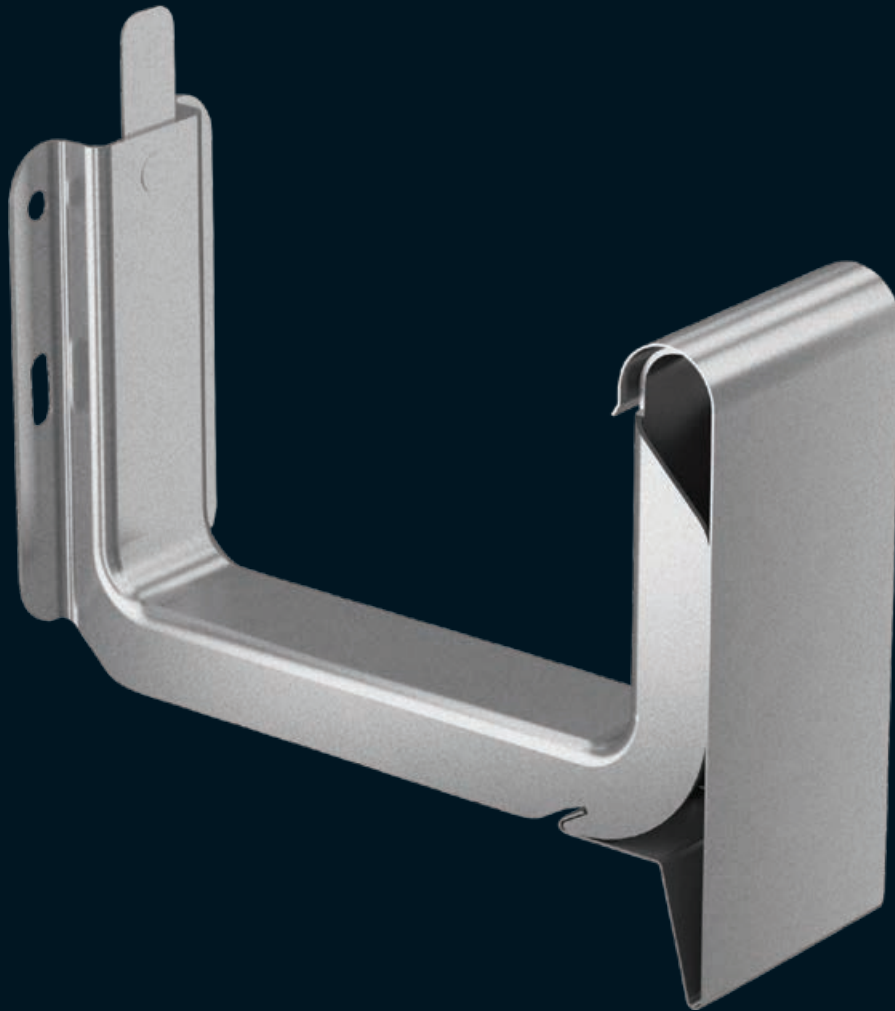

—— Oprócz wprowadzenia systemu do wnętrza elewacji budynku, jego innowacyjność polega na za-trzaskowym połączeniu haka z maskownicą.