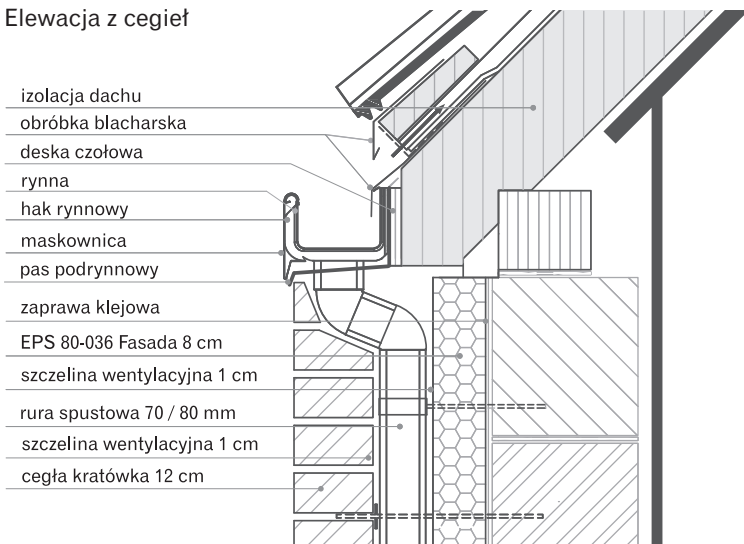

- Łącznik dylatacyjny - innowacyjne rozwiązanie Galeco umożliwiające szczelne połączenie rynien o profilu prostokątnym. Pełni również funkcję haka doczołowego dzięki wzmocnionej stalowej konstrukcji i otworom montażowym.

Wzór na występ krokwi

$$X = Y - 14 - Z$$

- X [cm] - odległość występu krokwi we wnęce na rurę spustową
 Y [cm] - grubość ocieplenia + wykończenie elewacji
 Z [cm] - grubość deski czołowej
 16 [cm] - szerokość od czoła maskownicy do tylnej powierzchni haka

Przekrój połączenia rynny i rury spustowej / rzut poziomy

Elewacja z tynku

Elewacja z cegieł

SYSTEM
**BEZ
OKAPOWY**
GALECO

Obliczanie Efektywnej Powierzchni Dachy (EPD)

Powierzchnia dachu w m² = (C/2 + B) x długość dachu.

Tabela wydajności

Porównując dane z tabeli z powierzchnią, którą należy odwodnić, wybierz ilość pionów spustowych oraz ich ustawienie najbardziej odpowiednie dla Twojego budynku. Dane w tabeli określają maksymalną powierzchnię dachu, z jakiej jest w stanie odebrać wodę jeden pion spustowy systemu przy skrajnym lub centralnym ustawieniu rury spustowej.