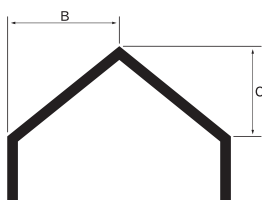

Wzór na występ krokwi

$$X = Y - 14 - Z$$

- X [cm] - odległość występu krokwi we wnęce na rurę spustową
 Y [cm] - grubość ocieplenia + wykończenie elewacji
 Z [cm] - grubość deski czołowej
 16 [cm] - szerokość od czoła maskownicy do tylnej powierzchni haka

Przekrój połączenia rynny i rury spustowej / rzut poziomy

Elewacja z tynku

Elewacja z cegieł

SYSTEM
**BEZ
OKAPOWY**
GALECO

Obliczanie Efektywnej Powierzchni Dachy (EPD)

Powierzchnia dachu w m² = (C/2 + B) x długość dachu.

Tabela wydajności

Porównując dane z tabeli z powierzchnią, którą należy odwodnić, wybierz ilość pionów spustowych oraz ich ustawienie najbardziej odpowiednie dla Twojego budynku. Dane w tabeli określają maksymalną powierzchnię dachu, z jakiej jest w stanie odebrać wodę jeden pion spustowy systemu przy skrajnym lub centralnym ustawieniu rury spustowej.